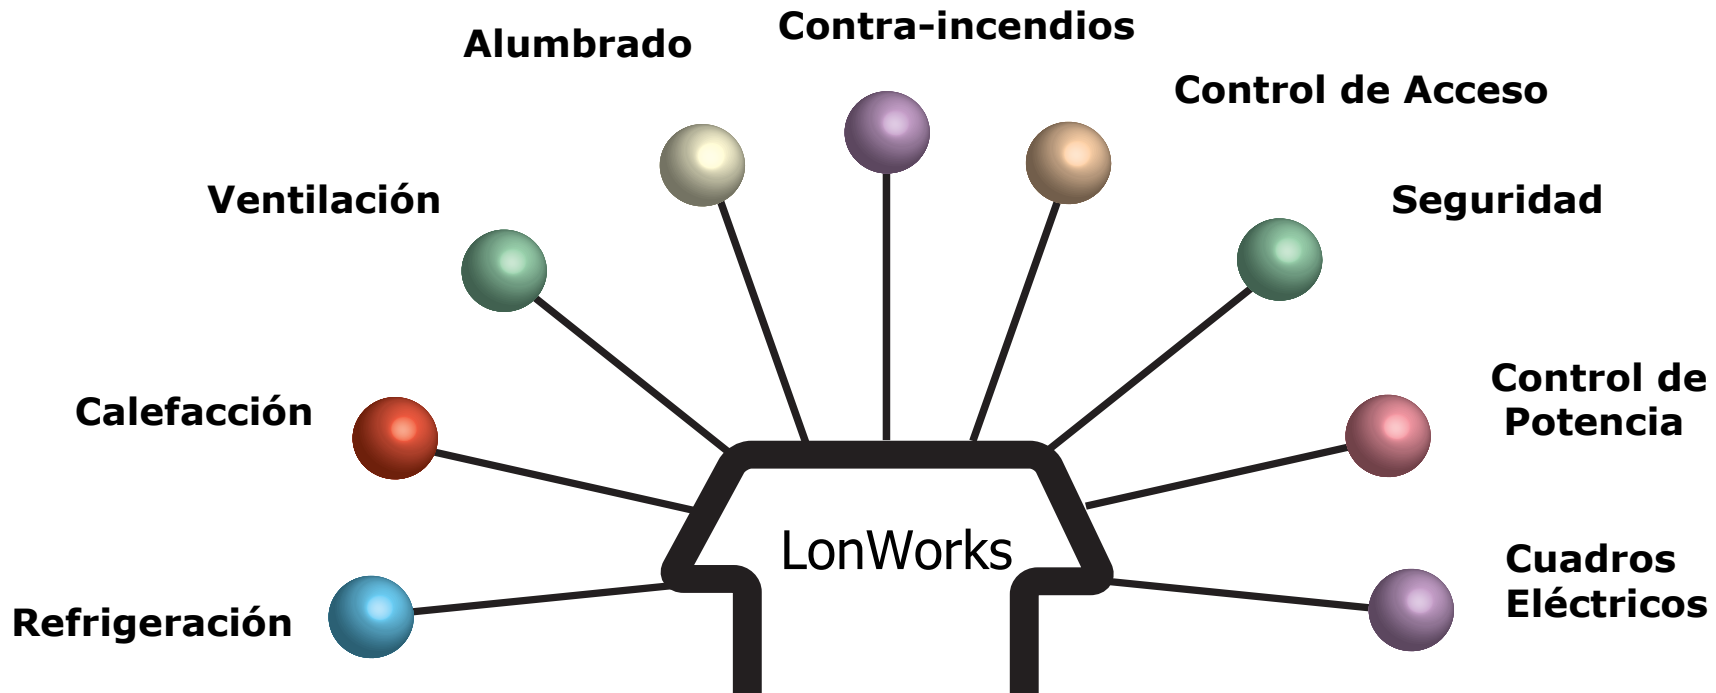

Detección y Extinción

Gestión Domótica

Gestión Domótica

¿ Quienes han optado ya por la tecnología LonWorks® ?

Fabricante

Sistemas

Tac	Climatización
Carrier	Climatización
Daikin	Climatización
Roca	Climatización
Kieback & Peter	Climatización
Tormax	Puertas Automáticas
Besam	Puertas Automáticas
Somfy	Persianas Automáticas
Belimo	Actuadores Compuertas
Weidmüller	Conectores Inteligentes
Landis & Staefa	Gestión Edificios
Honeywell	Gestión Edificios
Johnson Controls	Gestión Edificios

Integración de Instalaciones Técnicas

Soluciones de Integración: Objetivos

- Ahorro Energético
- Integración / Escalabilidad
- Confort
- Facilidad de Uso
- Mantenimiento Optimizado

Ejemplo de Integración: Centro Comercial y de Ocio AireSur

Ejemplos de Soluciones de Integración Centro Comercial y de Ocio AireSur

CORTEFIEL

- El Centro Comercial y de Ocio más grande de Andalucía con 60.000 m² de superficie total.
- Hipermercado IKEA y 100 tiendas con presencia de marcas como: Zara, Fnac, Cortefiel, Master Cadena, etc.
- Aprox. 5.000 puntos de E/S.
- 6.000 m. de Bus para dispositivos Lon.